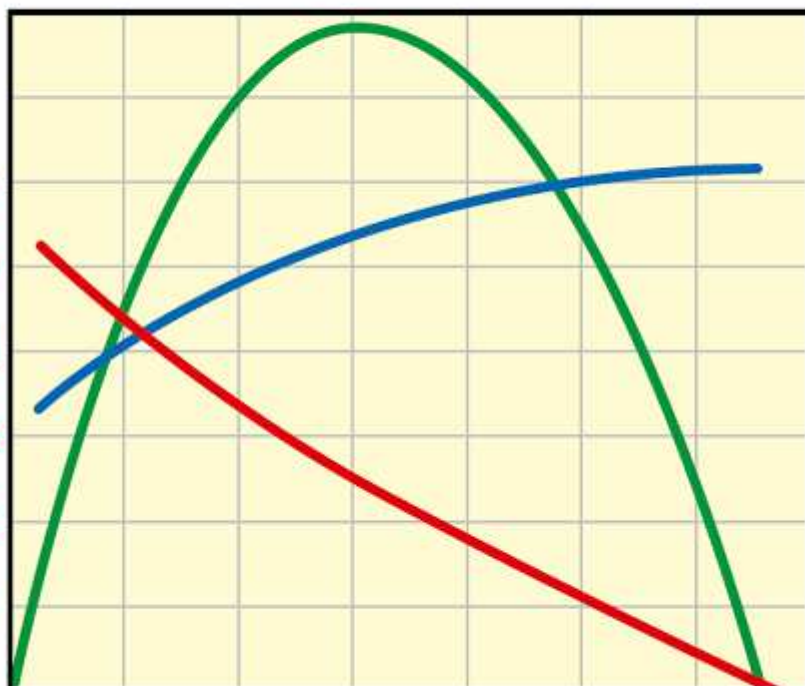

kW

Nm

LZB33-L-A033

l/s

0.40
0.35
0.30
0.25
0.20
0.15
0.10
0.05

6
5
4
3
2
1

10.5
9.0
7.5
6.0
4.5
3.0
1.5

500 1000 1500 2000 2500 3000 3500 r/min