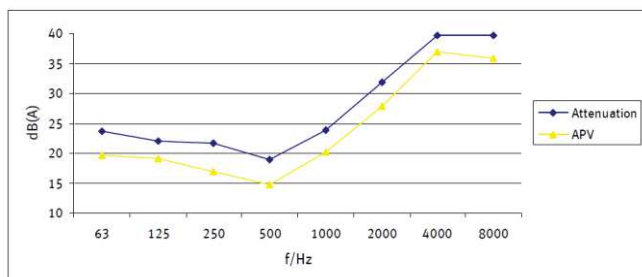

#### Caratteristiche:

- Protezione al top
- Archetto auricolare per utilizzo prolungato in ambienti molto rumorosi
- Capsule auricolari in poliuretano espanso
- Sempre disponibili, facili e veloci da utilizzare
- Eccellente comunicazione
- Estremamente leggero, solo 8 gr.
- Design ergonomico
- Archetto in polietilene
- Colore blu/giallo fluorescente
- Confezione da 15 pezzi
- SNR 24 dB H = 27 M = 19 L = 18

#### Materiale:

Archetto: polietilene

Capsule: poliuretano espanso

**Standard:** EN 352-2 SNR 24

SNR: 24 dB(A)	H: 27 dB(A)				M: 19 dB(A)		L: 18 dB(A)	
f/Hz	63	125	250	500	1000	2000	4000	8000
Isolamento dB(A)	23,7	22,0	21,6	19,0	23,8	31,9	39,6	39,6
SD dB(A)	4,0	2,9	4,7	4,3	3,6	4,0	2,7	3,7
APV dB(A)	19,7	19,1	16,9	14,7	20,2	27,9	36,9	35,9