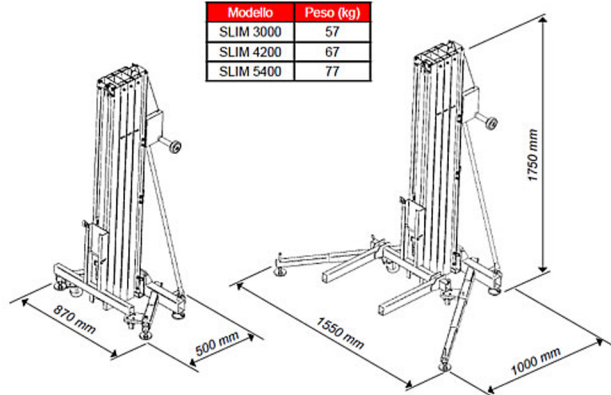

### Misure Dimensionali

### Dimensioni di lavoro

Modello	H (mm)	H1 (mm)
SLIM 3000	2440	2980
SLIM 4200	3650	4190
SLIM 5400	4860	5400

Modello	Peso (kg)
SLIM 3000	57
SLIM 4200	67
SLIM 5400	77

### Dimensioni e pesi

Altezza H (m)	Carico MAX (kg)
0 - 3	180
3 - 4,2	140
4,2 - 5,4	100