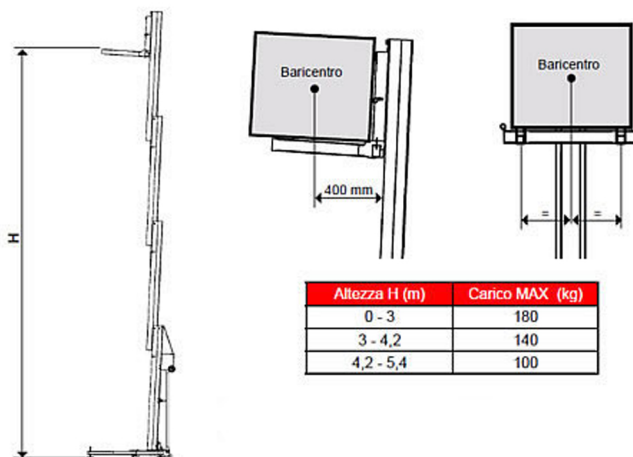

### Misure Dimensionali

### Dimensioni di lavoro

Modello	H (mm)	H1 (mm)
SLIM 3000	2440	2980
SLIM 4200	3650	4190
SLIM 5400	4860	5400

Modello	Peso (kg)
SLIM 3000	57
SLIM 4200	67
SLIM 5400	77

### Dimensioni e pesi

Altezza H (m)	Carico MAX (kg)
0 - 3	180
3 - 4,2	140
4,2 - 5,4	100