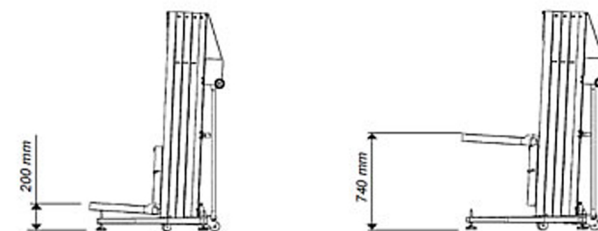

## CARRELLO SOLLEVATORE SLIM 3000 CODICE: 62977

### Misure Dimensionali

### Dimensioni di lavoro

Modello	H (mm)	H1 (mm)
SLIM 3000	2440	2980
SLIM 4200	3650	4190
SLIM 5400	4860	5400

Modello	Peso (kg)
SLIM 3000	57
SLIM 4200	67
SLIM 5400	77

### Dimensioni e pesi

Altezza H (m)	Carico MAX (kg)
0 - 3	180
3 - 4,2	140
4,2 - 5,4	100