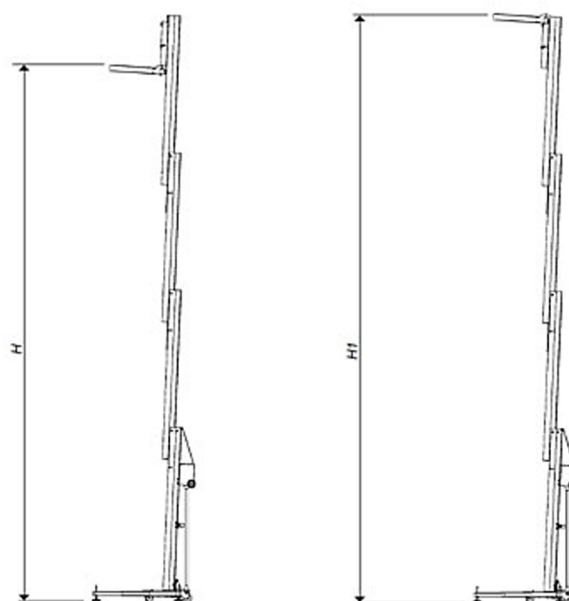

## CARRELLO SOLLEVATORE SLIM 3000 CODICE: 62977

### Misure Dimensionali

### Dimensioni di lavoro

Modello	H (mm)	H1 (mm)
SLIM 3000	2440	2980
SLIM 4200	3650	4190
SLIM 5400	4860	5400

Modello	Peso (kg)
SLIM 3000	57
SLIM 4200	67
SLIM 5400	77

### Dimensioni e pesi

Altezza H (m)	Carico MAX (kg)
0 - 3	180
3 - 4,2	140
4,2 - 5,4	100